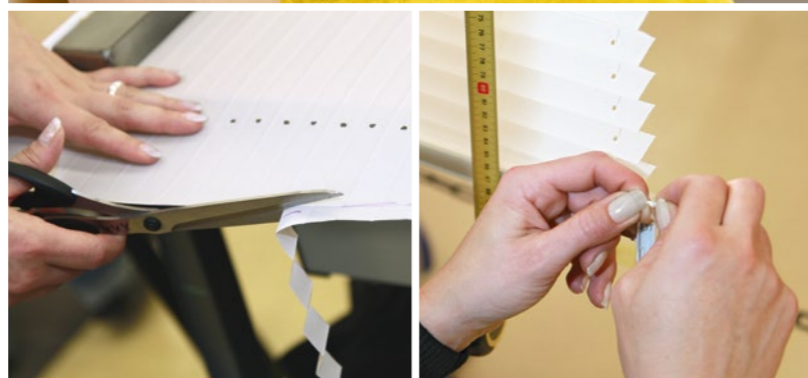

PRODUKTE UND QUALITÄT

Teba zählt zu den größten deutschen Anbietern von Sonnenschutz und funktionalen Lifestyleprodukten für Fenster und Wohnen. Über 370 Mitarbeiter fertigen am Standort Duisburg von Hand sowie mit modernsten Fertigungsautomaten auf Maß zugeschnittene und mit größter Sorgfalt konfektionierte Produkte für atmosphärische Fenstergestaltung, Lichtlenkung und Sonnenschutz.

Unsere Produktpalette:

- Teba® Plissee
- Teba® Duette® Wabenplissee
- Teba® Lamellenvorhang
- Teba® Rollo
- Teba® Raffrollotechnik
- Teba® Twinlight Rollo
- Teba® Flächenvorhang / Schiebegardine
- Teba® Jalousie
- Teba® Insektenschutz

HANDGEFERTIGT UND KONFEKTIONIERT