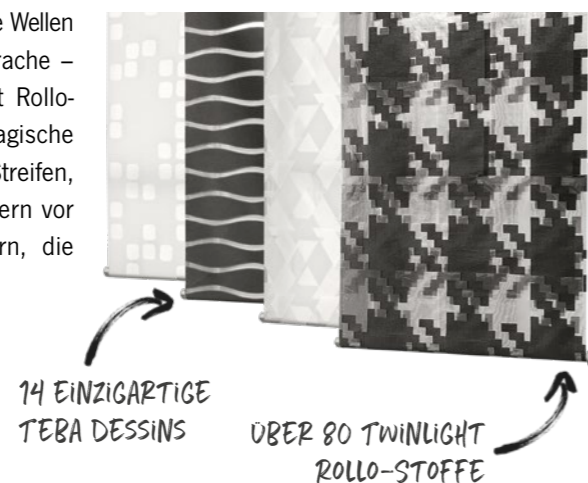

WERDEN SIE KREATIV!

Möchten Sie Ihr Fenster mit einem neuen Teba® Twinlight Rollo dekorieren?

Auf unserer Website sonenschutzplaner.teba.de finden Sie Ihren passenden Stoff.

Erleben Sie die Teba® Twinlight Rollos in Bewegung!

MEHR ZU UNSEREN
DOPPELROLLOS
IM VIDEO

196
weitere Stoffe
aus der
Rollokollektion

Große Fensterflächen großartig zu gestalten, ist mit Lamellen und Flächenvorhängen/ Schiebegardinen von Teba ganz einfach möglich. Und wussten Sie, dass die Teba Flächenvorhänge/ Schiebegardinen auch als Raumtrenner einsetzbar sind?

MEHR ZU UNSEREN
FLÄCHENVORHÄNGEN/
SCHIEBEGARDINEN
IM VIDEO

FLÄCHIGE ELEGANZ