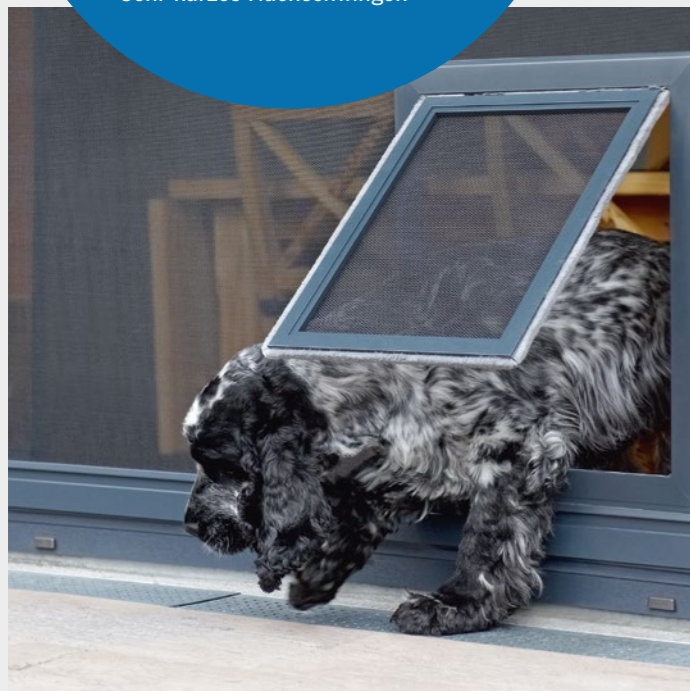

VORTEILE DER TEBA HAUSTIERKLAPPE

- Mehr Komfort für das Haustier
- Freie und selbstbestimmte Bewegung
- Größerer Bewegungsradius
- Für alle Dreh- und Pendeltüren
- Serienmäßig mit Pet-Screen Gewebe
- Sehr kurzes Nachschwingen