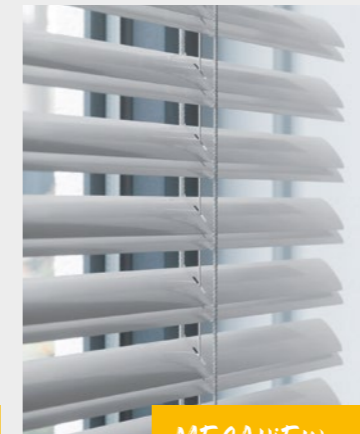

FARBWECHSEL

LIFT

So schön können Jalousien sein

Neben der Standard Variante stehen vier weitere Modelle zur Auswahl:

LIFT DIE FLEXIBLE

In die Glasleiste geschraubt oder per Klebeleiste angebracht. Ideal als flexibel veränderbare Lösung.

MEGAVIEW DIE OFFENE

In geöffneter Form schieben sich je zwei Lamellen zusammen und verdoppeln die freie Sicht.

LIGHTLINE

MEGAVIEW

MEHR ZU UNSEREN
JALOUSIEN IM VIDEO

KOMBINATIONEN

Vielfalt im Büro:
Lamellenvorhang und Plissee