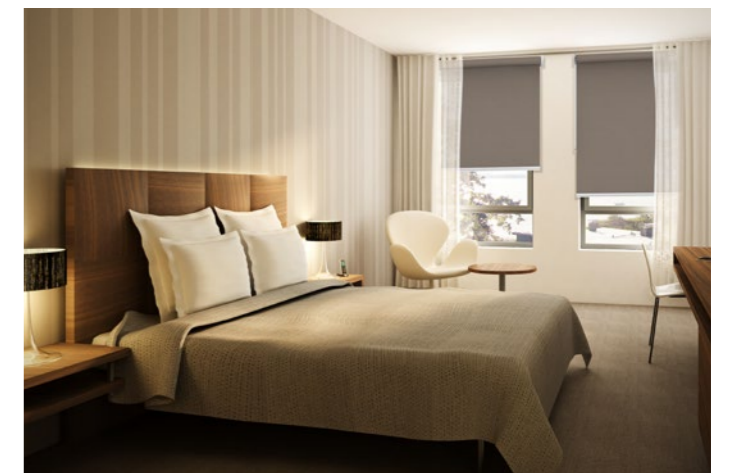

FUNKTIONALER SONNENSCHUTZ OPTISCH UND IN DER GRÖÖE FAST UNBEGRENZT

Maßgeschneiderte Lamellen- und Flächenvorhänge,
Plissees, Jalousien sowie Rollos sind wichtige
dekorative Bestandteile für Hotels, Büro- und
Arzträume. Im Bereich Objekt besteht die Mög-
lichkeit Anlagen mit schwerentflammaren – B1 Stoffen, aber
auch mit vielen Stoffen aus dem umfangreichen Teba Sorti-
ment auszustatten. Dadurch wird nicht nur für Sicherheit,
sondern auch für thermische Raumbehaglichkeit gesorgt.

Tebas qualitativ hochwertige und dekorative Anlagentechnik
zeichnet sich durch Bedienfreundlichkeit und Langlebigkeit
aus. Durch vielfältige Montagemöglichkeiten bilden Teba Son-
nenschutzprodukte eine optimale Ausstattung für Ihr Objekt.